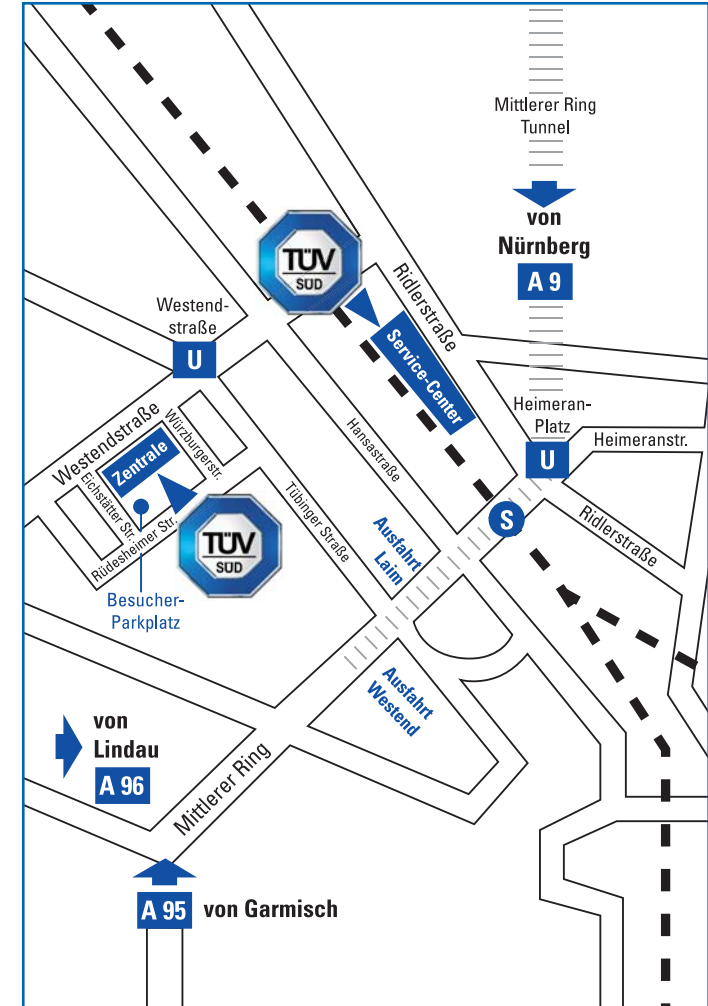

Herzlich willkommen bei TÜV SÜD
Welcome to TÜV SÜD

Anfahrtsbeschreibung
Location map

Internet: www.tuev-sued.de
0800 – 888 4444